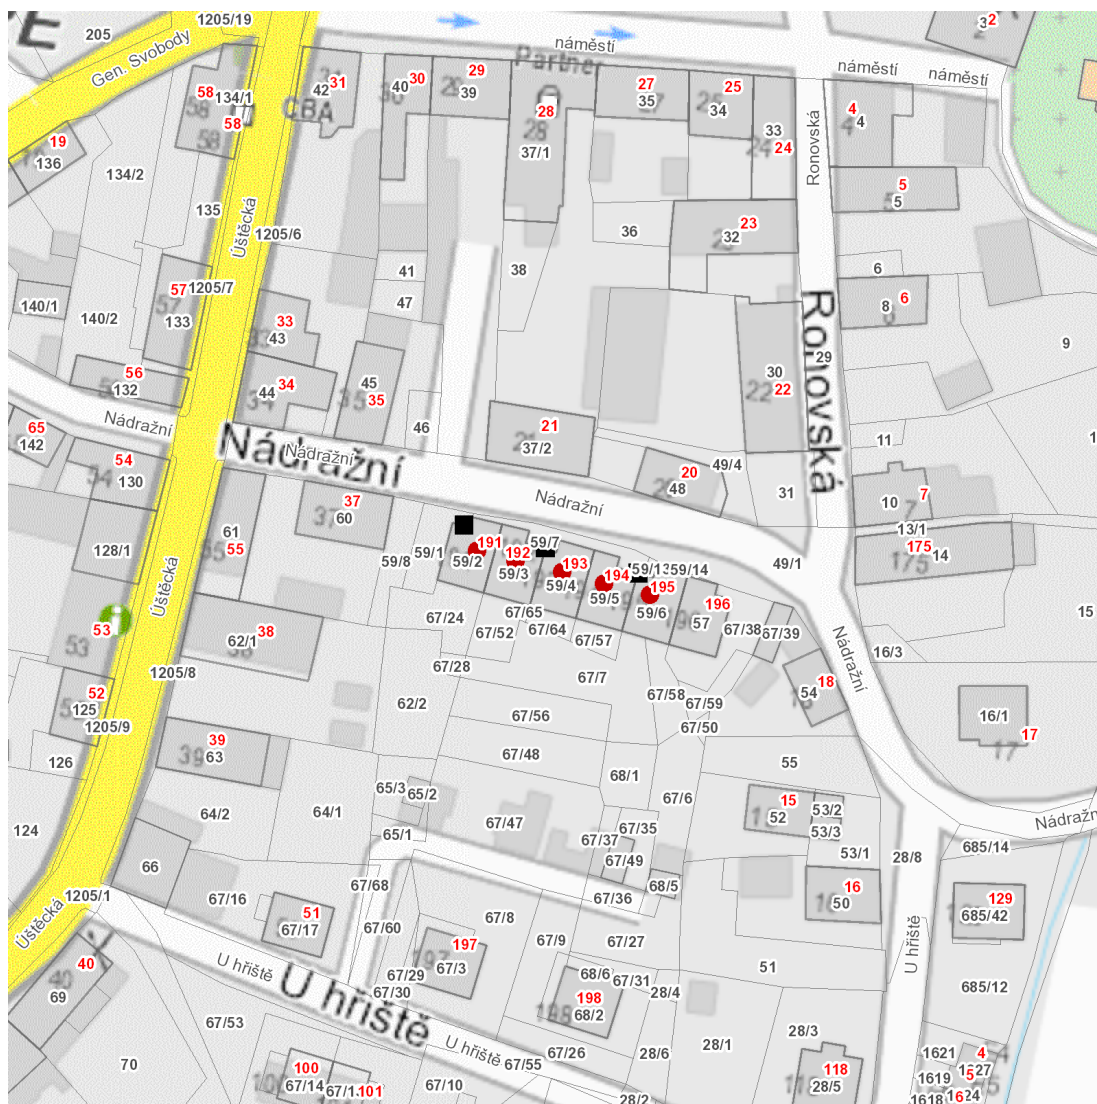

dne **4. 3. 2025** od **10:10** do **11:10** hodin

Plánovaná odstávka zahrnuje tyto lokality:

Kravaře (okres Česká Lípa)

Nádražní: č. p. 191-195

UPOZORNĚNÍ

Dotčené zařízení distribuční soustavy je nutné i v době odstávky považovat za zařízení pod napětím, a proto vás žádáme o dodržení všech zásad bezpečnosti a provedení opatření potřebných k zamezení případných škod na zdraví a majetku. | Provozovatelé výroben elektřiny jsou povinni zajistit přerušeni dodávky elektřiny z výroby do vypnutého úseku distribuční soustavy.

dne 4. 3. 2025 od 10:10 do 11:10 hodin

Orientační mapový podklad odstávkou dotčených lokalit

VYSVĚTLIVKY

- – adresy dotčené odstávkou elektřiny
- – místa připojení k elektrické síti dotčená odstávkou

INFORMACE ZASLÁNA

IDDS: darbn9b (Obec Kravaře)