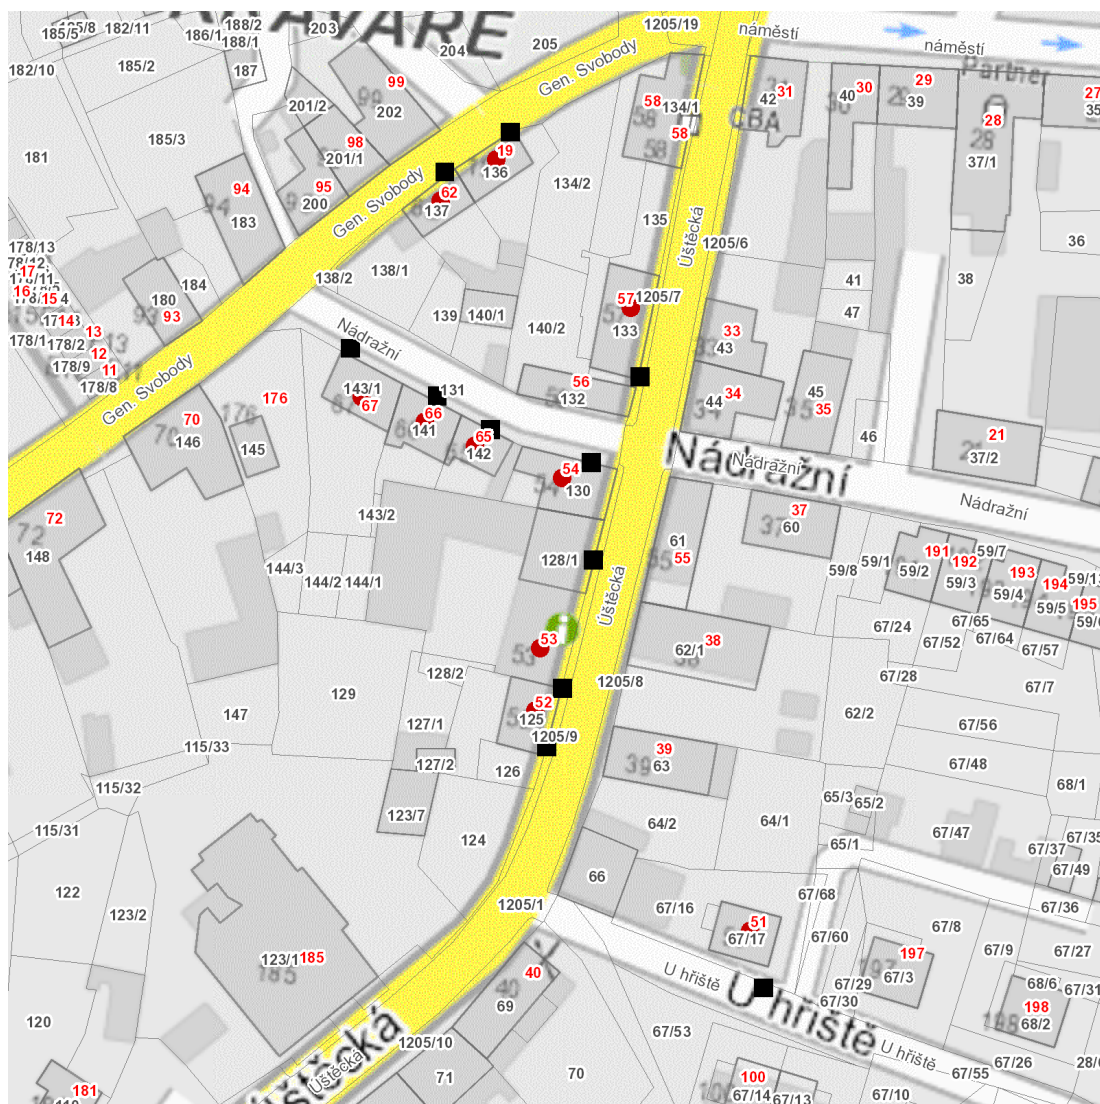

dne **4. 3. 2025** od **11:25** do **12:25** hodin

Plánovaná odstávka zahrnuje tyto lokality:**Kravaře (okres Česká Lípa)**

Gen. Svobody: č. p. 19, 62

Nádražní: č. p. 54, 65, 66, 67

U hřiště: č. p. 51

Úštěcká: č. p. 52, 53, 57

dne 4. 3. 2025 od 11:25 do 12:25 hodin

Orientační mapový podklad odstávkou dotčených lokalit

VYSVĚTLIVKY

- – adresy dotčené odstávkou elektřiny
- – místa připojení k elektrické síti dotčená odstávkou

INFORMACE ZASLÁNA

IDDS: darbn9b (Obec Kravaře)