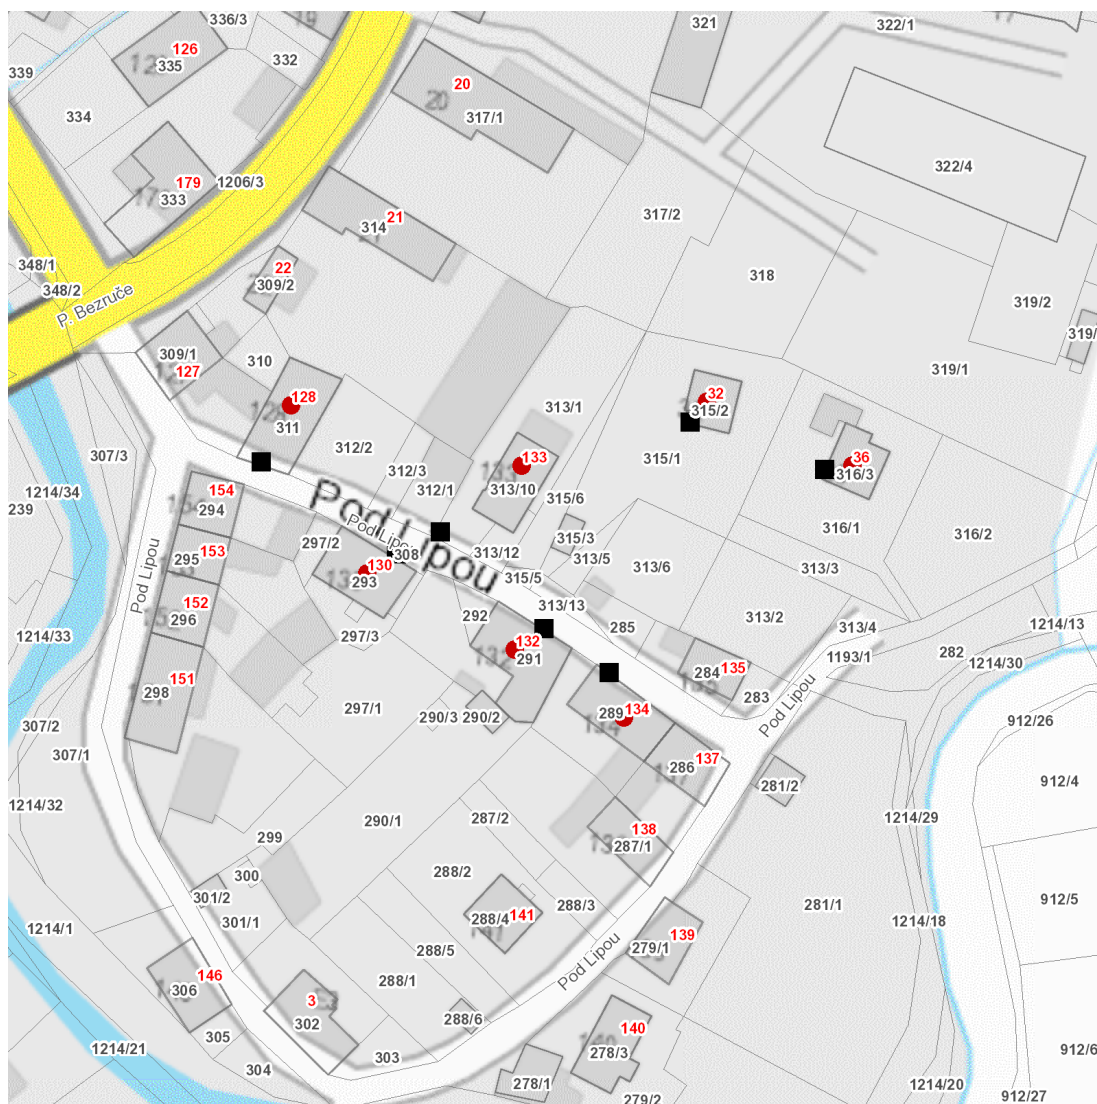

dne **4. 3. 2025** od **7:40** do **8:40** hodin

Plánovaná odstávka zahrnuje tyto lokality:**Kravaře (okres Česká Lípa)**

P. Bezruč: č. p. 128

Pod Lipou: č. p. 32, 36, 130, 132, 133, 134

UPOZORNĚNÍ

Dotčené zařízení distribuční soustavy je nutné i v době odstávky považovat za zařízení pod napětím, a proto vás žádáme o dodržení všech zásad bezpečnosti a provedení opatření potřebných k zamezení případných škod na zdraví a majetku. | Provozovatelé výroben elektřiny jsou povinni zajistit přerušeni dodávky elektřiny z výroby do vypnutého úseku distribuční soustavy.

NEJDE VÁM ELEKTŘINA...

TIP: Registrujte se zdarma na www.cezdistribuce.cz/sluzba a informace o odstávkách elektřiny budete dostávat e-mailem nebo SMS. U poruch zasíláme SMS s předpokládanou dobou obnovení dodávek. | Aktuální stav dodávek elektřiny na konkrétní adrese zjistíte snadno, rychle a bez registrace na portále **Bez Štávy** (www.bezstavy.cz).

dne 4. 3. 2025 od 7:40 do 8:40 hodin**Orientační mapový podklad odstávkou dotčených lokalit****VYSVĚTLIVKY**

- – adresy dotčené odstávkou elektřiny
- – místa připojení k elektrické síti dotčená odstávkou

INFORMACE ZASLÁNA

IDDS: darbn9b (Obec Kravaře)