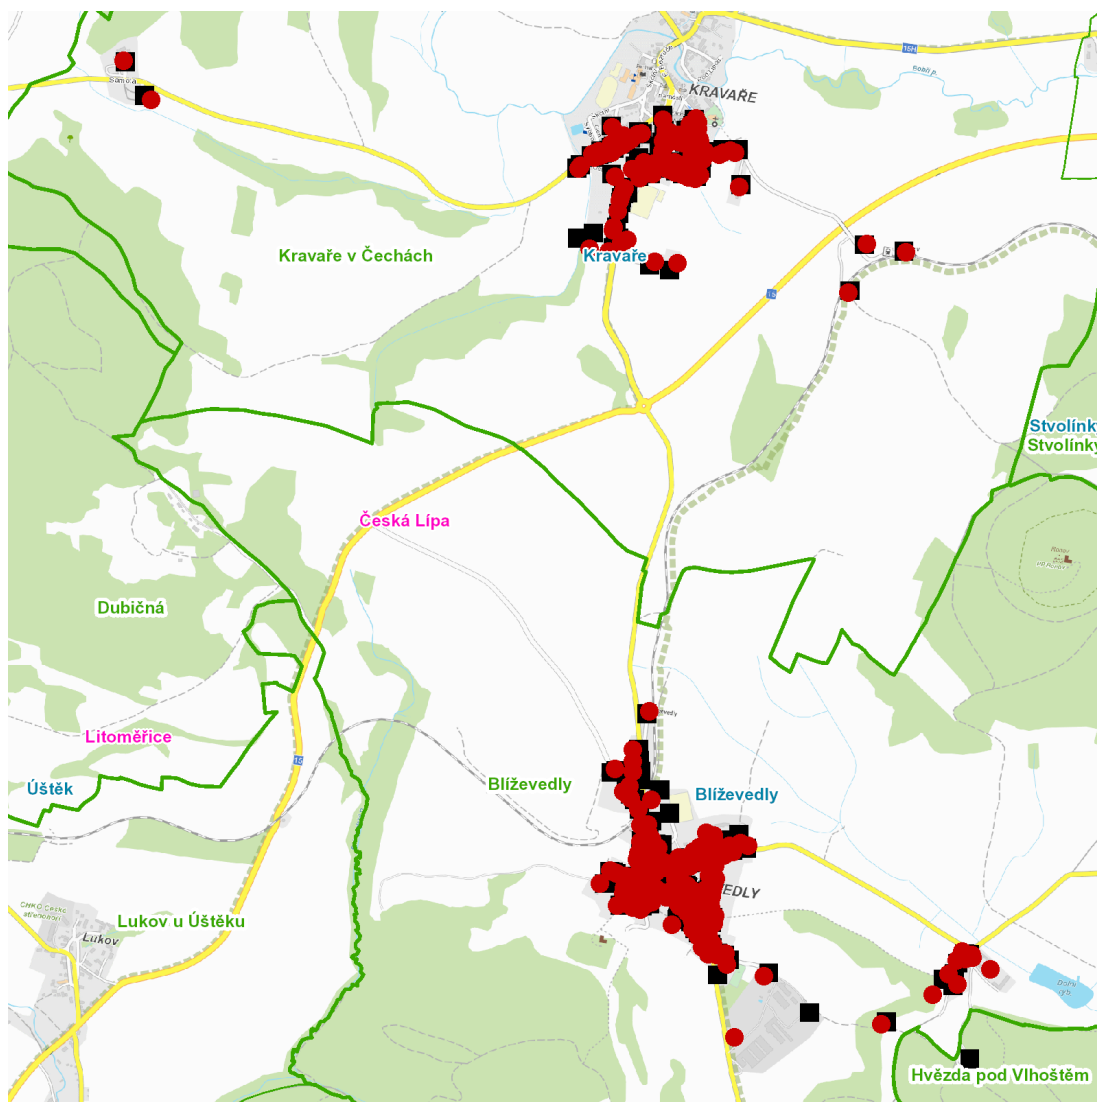

dne **26. 3. 2025** od **8:00** do **15:30** hodin

---

**Plánovaná odstávka zahrnuje tyto lokality:****Blíževedly (okres Česká Lípa)**

č. p. 1-7, 9, 10, 11, 12, 14, 15, 17-26, 28, 29, 30, 31, 33-37, 39-55, 57, 58, 60-69, 72, 73, 76, 77, 78, 81, 82, 84-90, 92, 94, 95, 97-101, 103, 104, 105, 107-121, 123-127, 129-158, 160, 163, 165

**Nádražní:** č. p. 9-13, 15, 16, 17, 18, 20, 35, 37, 175, 182, 183, 184, 191-196

**Ronovská:** č. p. 4, 5, 6, 7, 22, 23

**Samota:** č. p. 61, 177

**U hřiště:** č. p. 100, 101, 118, 123, 124, 125, 129, 197, 198, 199; č. ev. 10

---

**dne 26. 3. 2025 od 8:00 do 15:30 hodin****Orientační mapový podklad odstávkou dotčených lokalit****VYSVĚTLIVKY**

- – adresy dotčené odstávkou elektřiny
- – místa připojení k elektrické síti dotčená odstávkou

**INFORMACE ZASLÁNA**

IDDS: g35b7ap (Obec Blíževedly)

IDDS: darbn9b (Obec Kravaře)