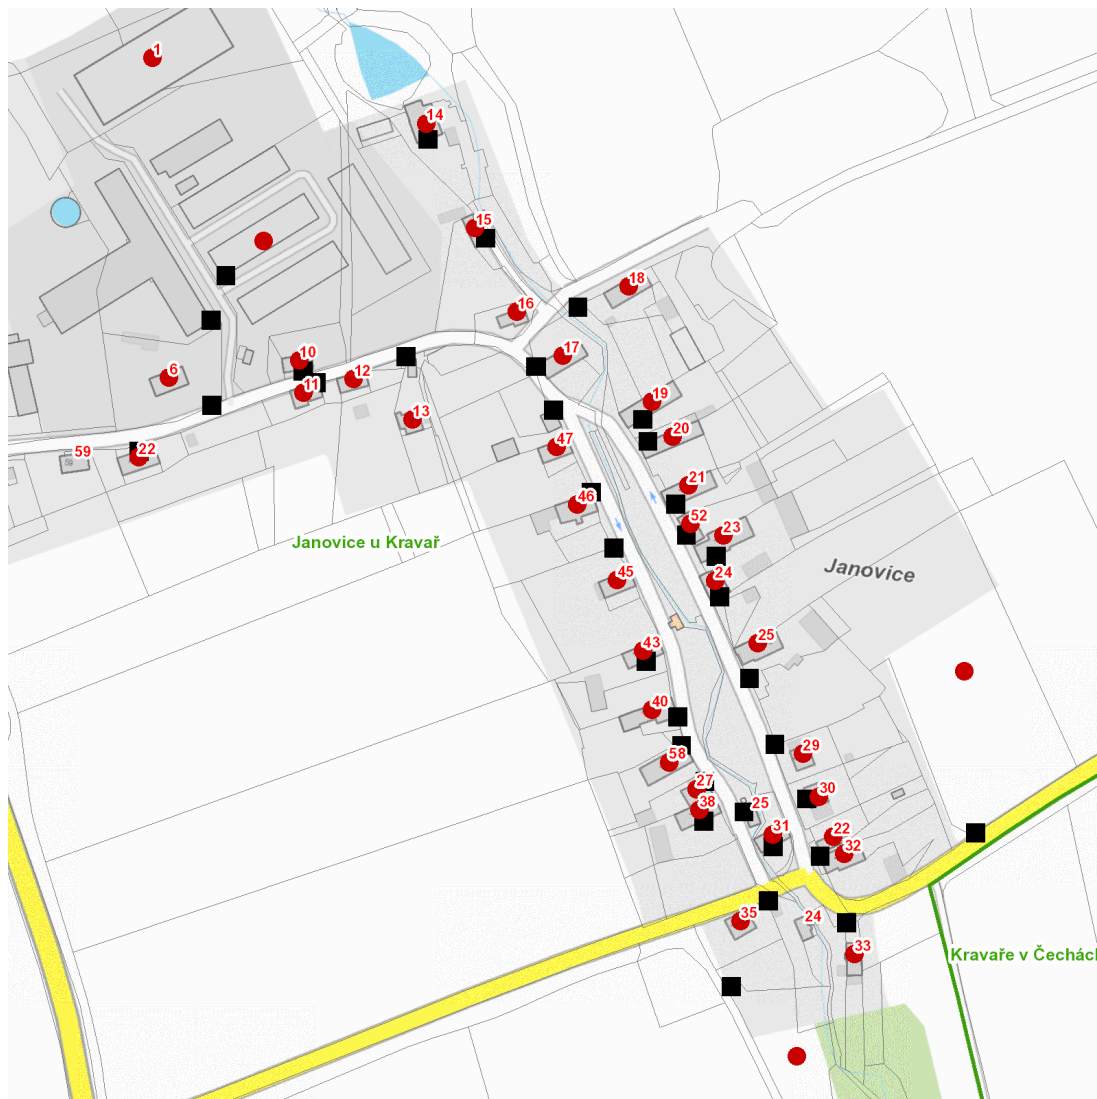

dne **5. 9. 2024** od **9:30** do **14:30** hodin

Plánovaná odstávka zahrnuje tyto lokality:**Kravaře** (okres Česká Lípa)část obce **Janovice**

č. p. 1, 6, 10-24, 29-33, 35, 38, 40, 43, 45, 46, 47, 52, 58

č. ev. 22, 25, 27

kat. území **Janovice u Kravař** (kód **657034**): parcelní č. 52, 622, 633

UPOZORNĚNÍ

Dotčené zařízení distribuční soustavy je nutné i v době odstávky považovat za zařízení pod napětím, a proto vás žádáme o dodržení všech zásad bezpečnosti a provedení opatření potřebných k zamezení případných škod na zdraví a majetku. | Provozovatelé výroben elektřiny jsou povinni zajistit přerušeni dodávky elektřiny z výroby do vypnutého úseku distribuční soustavy.

dne 5. 9. 2024 od 9:30 do 14:30 hodin**Orientační mapový podklad odstávkou dotčených lokalit****VYSVĚTLIVKY**

- – adresy dotčené odstávkou elektřiny
- – místa připojení k elektrické síti dotčená odstávkou

INFORMACE ZASLÁNA

IDDS: darbn9b (Obec Kravaře)