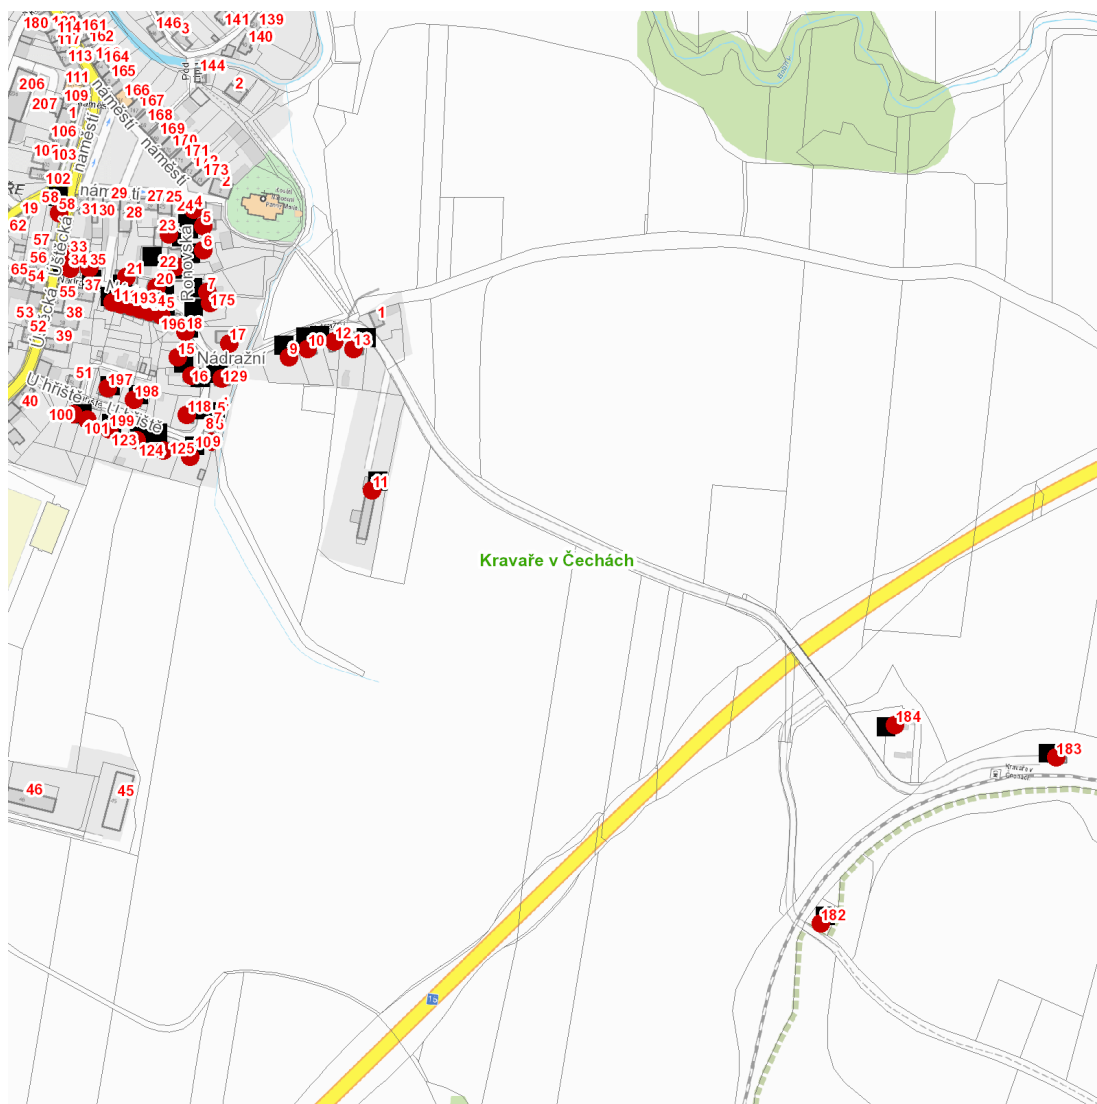

dne **24. 7. 2023** od **7:30** do **12:30** hodin

Plánovaná odstávka zahrnuje tyto lokality:**Kravaře (okres Česká Lípa)**

č. p. 21

Gen. Svobody: č. p. 58**Nádražní: č. p. 9-13, 15, 16, 17, 18, 20, 35, 175, 182, 183, 184, 191-196****Ronovská: č. p. 4, 5, 6, 7, 22, 23****U hřiště: č. p. 100, 101, 118, 123, 124, 125, 129, 197, 198, 199; č. ev. 10****Úštěcká: č. p. 33, 34**

NEJDE VÁM ELEKTŘINA...

TIP: Registrujte se zdarma na www.cezdistribuce.cz/sluzba a informace o odstávkách elektřiny budete dostávat e-mailem nebo SMS. U poruch zasíláme SMS s předpokládanou dobou obnovení dodávek. | Aktuální stav dodávek elektřiny na konkrétní adrese zjistíte snadno, rychle a bez registrace na portále **Bez Štávy** (www.bezstavy.cz).

dne 24. 7. 2023 od 7:30 do 12:30 hodin**Orientační mapový podklad odstávkou dotčených lokalit****VYSVĚTLIVKY**

- – adresy dotčené odstávkou elektřiny
- – místa připojení k elektrické síti dotčená odstávkou

INFORMACE ZASLÁNA

IDDS: darbn9b (Obec Kravaře)